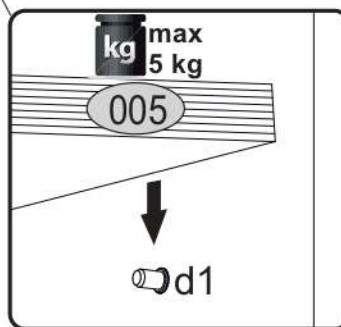

RIBANA 2D

Koda	Dimenzije				Paket
001	2006	381	16	1	1/2
002	2006	381	16	1	1/2
003	528	412	16	1	1/2
004	470	376	16	2	1/2
005	470	375	16	2	1/2
006	526	60	16	1	1/2
011	1619	487	2,5	1	2/2
012	433	487	2,5	1	2/2
070	500	420	18	1	2/2
078	1577	500	18	1	2/2
081	524	410	44	1	1/2
092	395	60	32	1	1/2
093	395	60	32	1	1/2
Dodatki				1	1/2

<p>22x f1 Ø8x30</p> 	<p>18x r1 15x12</p> 	<p>18x r16 Ø5x24</p> 	<p>4x e1 Ø7x50</p> 
<p>6x k1</p> 	<p>2x n221.01</p> 	<p>19x p25 Ø3.5x16</p> 	<p>1x n260.01</p> 
<p>1x f3</p> 	<p>6x a144</p> 	<p>6x b119</p> 	<p>1x n14</p> 
<p>2x c15</p> 	<p>1x p17 Ø6.0x50</p> 	<p>40x l1</p> 	<p>28x s4</p> 
<p>12x s2</p> 	<p>1x z1</p> 	<p>4x j8 Ø4x25</p> 	<p>8x d1</p> 

3

c15	p25	a144	j8
x2	x12	x6	x4

**4****5****6**

7

8

9

10

11

12

s2	p17	f3	n14	s4	p25
x12	x1	x1	x1	x28	x2

SK- POZOR! Nábytok musí byť trvalo pripevnený k stene tak, aby sa zamedzilo riziku prevrátenia. Balík neobsahuje upevňovacie skrutky, pretože typ upevnenia je treba vybrať podľa typu steny. Vyberte typ vhodný pre Vašu stenu.