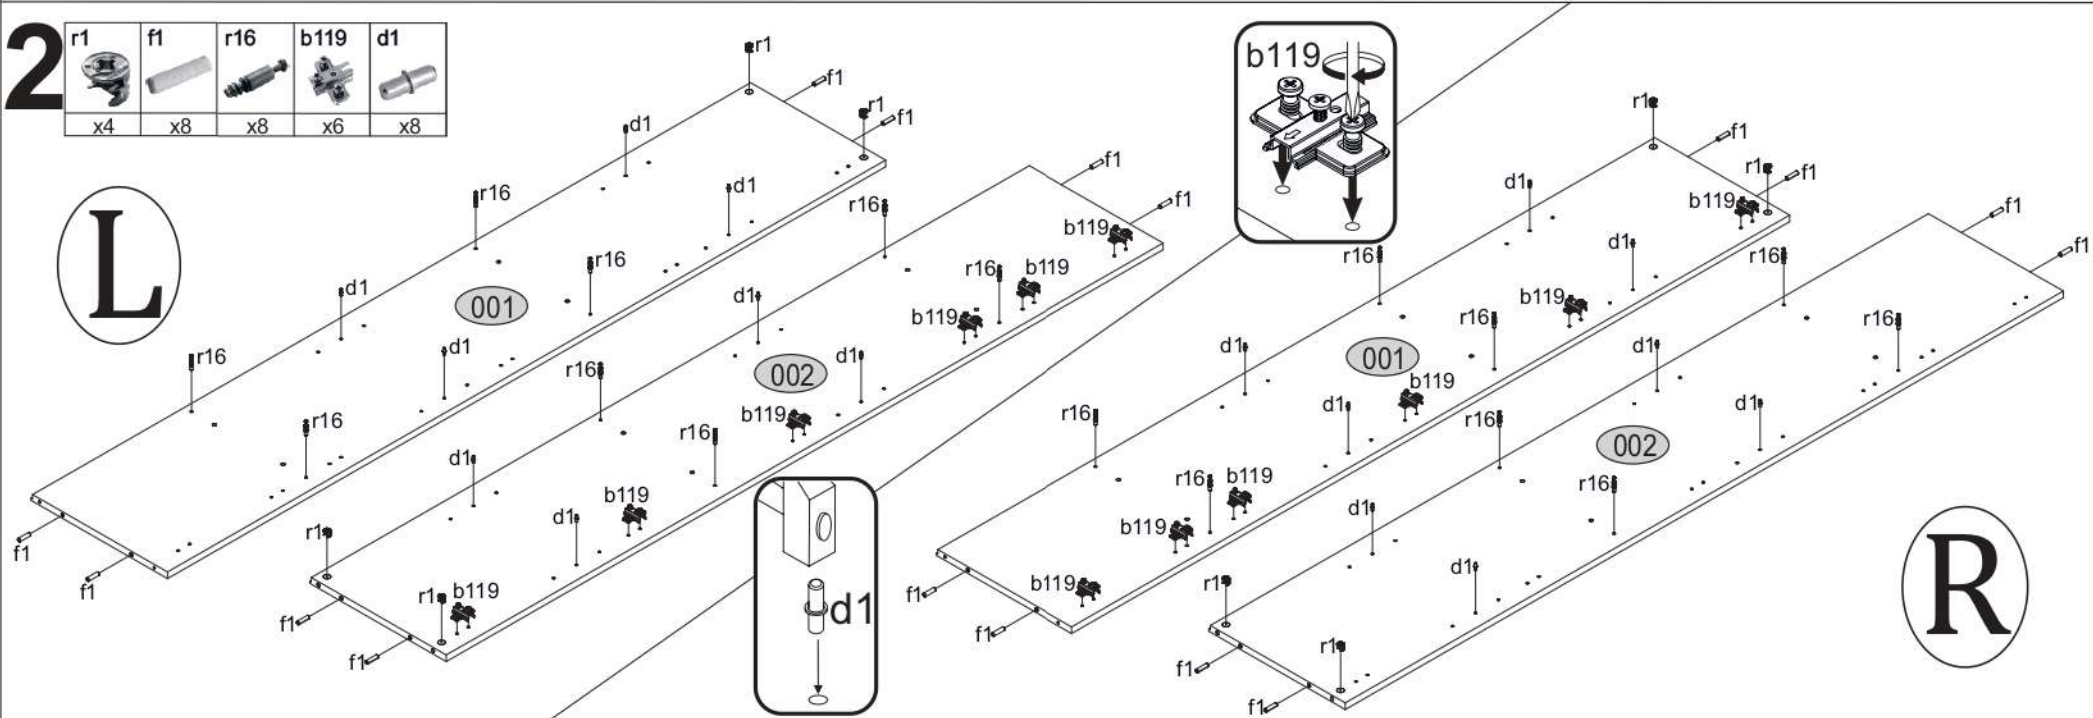

RIBANA 2D

Koda	Dimenzije				Paket
001	2006	381	16	1	1/2
002	2006	381	16	1	1/2
003	528	412	16	1	1/2
004	470	376	16	2	1/2
005	470	375	16	2	1/2
006	526	60	16	1	1/2
011	1619	487	2,5	1	2/2
012	433	487	2,5	1	2/2
070	500	420	18	1	2/2
078	1577	500	18	1	2/2
081	524	410	44	1	1/2
092	395	60	32	1	1/2
093	395	60	32	1	1/2
Dodatki				1	1/2

<p>22x f1 Ø8x30</p> 	<p>18x r1 15x12</p> 	<p>18x r16 Ø5x24</p> 	<p>4x e1 Ø7x50</p> 
<p>6x k1</p> 	<p>2x n221.01</p> 	<p>19x p25 Ø3.5x16</p> 	<p>1x n260.01</p> 
<p>1x f3</p> 	<p>6x a144</p> 	<p>6x b119</p> 	<p>1x n14</p> 
<p>2x c15</p> 	<p>1x p17 Ø6.0x50</p> 	<p>40x l1</p> 	<p>28x s4</p> 
<p>12x s2</p> 	<p>1x z1</p> 	<p>4x j8 Ø4x25</p> 	<p>8x d1</p> 

3

c15	p25	a144	j8
x2	x12	x6	x4

**4****5****6**

7

8

9

10

11

12

s2	p17	f3	n14	s4	p25
x12	x1	x1	x1	x28	x2

SK- POZOR! Nábytok musí byť trvalo pripevnený k stene tak, aby sa zamedzilo riziku prevrátenia. Balík neobsahuje upevňovacie skrutky, pretože typ upevnenia je treba vybrať podľa typu steny. Vyberte typ vhodný pre Vašu stenu.