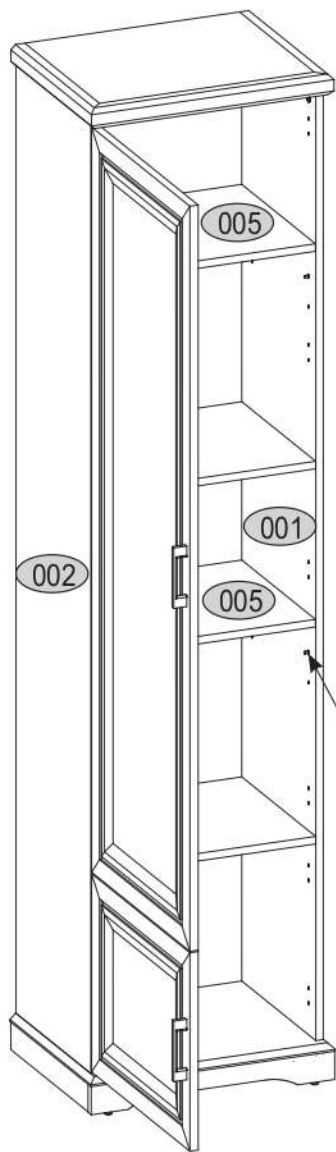

RIBANA 2D

Koda	Dimenzije				Paket
001	2006	381	16	1	1/2
002	2006	381	16	1	1/2
003	528	412	16	1	1/2
004	470	376	16	2	1/2
005	470	375	16	2	1/2
006	526	60	16	1	1/2
011	1619	487	2,5	1	2/2
012	433	487	2,5	1	2/2
070	500	420	18	1	2/2
078	1577	500	18	1	2/2
081	524	410	44	1	1/2
092	395	60	32	1	1/2
093	395	60	32	1	1/2
Dodatki				1	1/2

<p>22x f1 Ø8x30</p> 	<p>18x r1 15x12</p> 	<p>18x r16 Ø5x24</p> 	<p>4x e1 Ø7x50</p> 
<p>6x k1</p> 	<p>2x n221.01</p> 	<p>19x p25 Ø3.5x16</p> 	<p>1x n260.01</p> 
<p>1x f3</p> 	<p>6x a144</p> 	<p>6x b119</p> 	<p>1x n14</p> 
<p>2x c15</p> 	<p>1x p17 Ø6.0x50</p> 	<p>40x l1</p> 	<p>28x s4</p> 
<p>12x s2</p> 	<p>1x z1</p> 	<p>4x j8 Ø4x25</p> 	<p>8x d1</p> 

3

c15	p25	a144	j8
x2	x12	x6	x4

**4****5****6**

7

8

9

10

11

12

s2	p17	f3	n14	s4	p25
x12	x1	x1	x1	x28	x2

SK- POZOR! Nábytok musí byť trvalo pripevnený k stene tak, aby sa zamedzilo riziku prevrátenia. Balík neobsahuje upevňovacie skrutky, pretože typ upevnenia je treba vybrať podľa typu steny. Vyberte typ vhodný pre Vašu stenu.