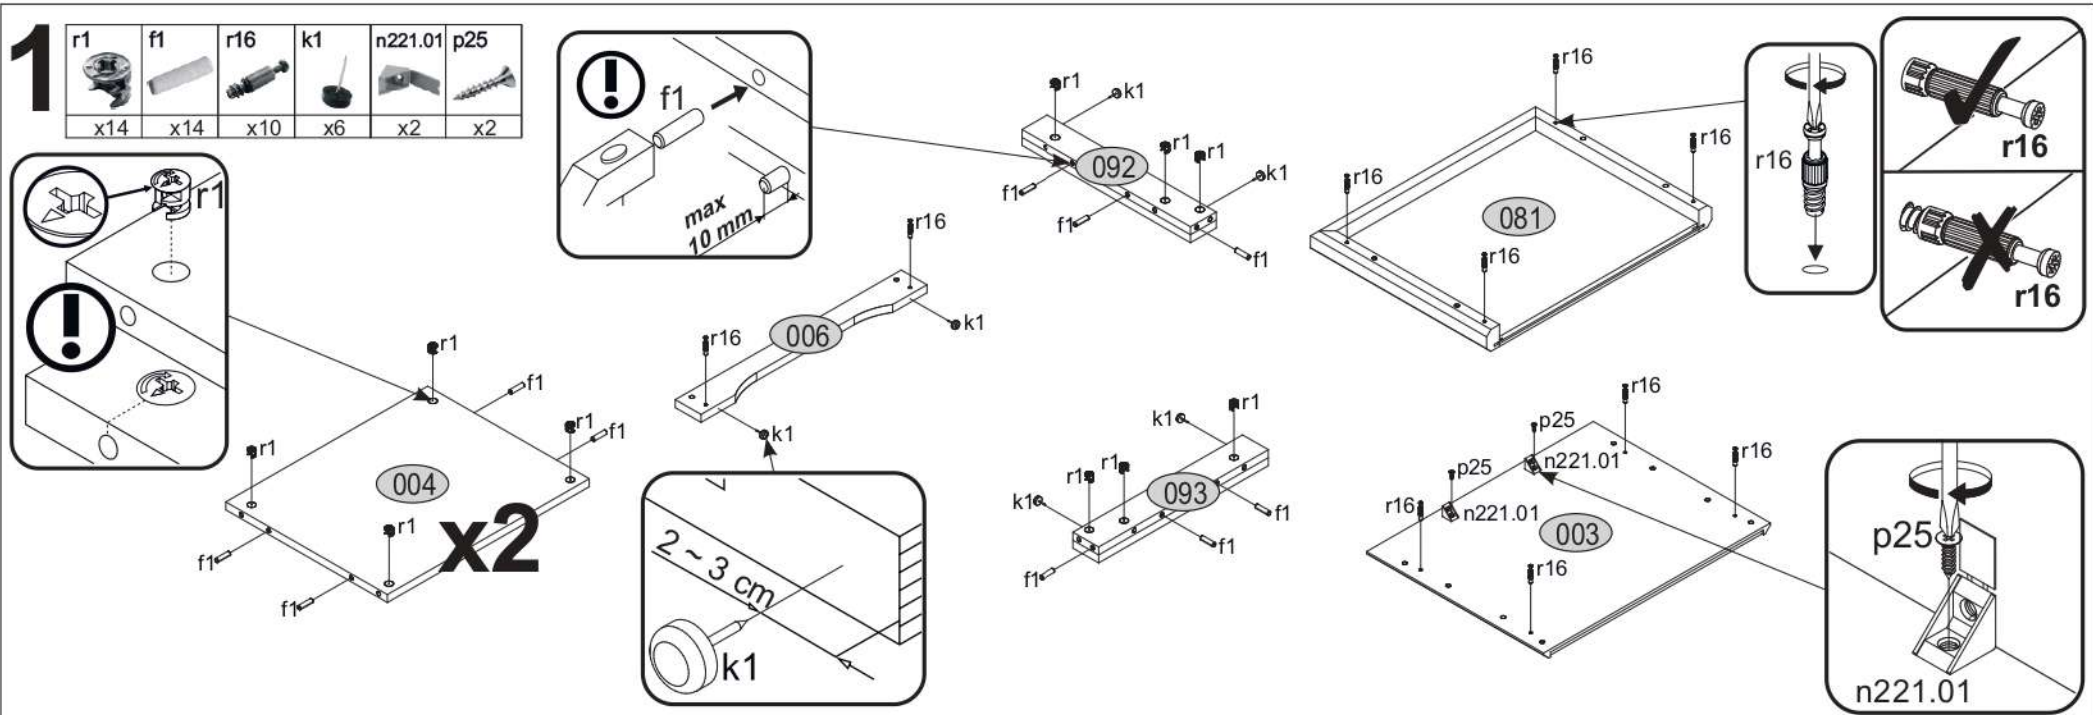

RIBANA 2D

Koda	Dimenzije				Paket
001	2006	381	16	1	1/2
002	2006	381	16	1	1/2
003	528	412	16	1	1/2
004	470	376	16	2	1/2
005	470	375	16	2	1/2
006	526	60	16	1	1/2
011	1619	487	2,5	1	2/2
012	433	487	2,5	1	2/2
070	500	420	18	1	2/2
078	1577	500	18	1	2/2
081	524	410	44	1	1/2
092	395	60	32	1	1/2
093	395	60	32	1	1/2
Dodatki				1	1/2

<p>22x f1 Ø8x30</p> 	<p>18x r1 15x12</p> 	<p>18x r16 Ø5x24</p> 	<p>4x e1 Ø7x50</p> 
<p>6x k1</p> 	<p>2x n221.01</p> 	<p>19x p25 Ø3.5x16</p> 	<p>1x n260.01</p> 
<p>1x f3</p> 	<p>6x a144</p> 	<p>6x b119</p> 	<p>1x n14</p> 
<p>2x c15</p> 	<p>1x p17 Ø6.0x50</p> 	<p>40x l1</p> 	<p>28x s4</p> 
<p>12x s2</p> 	<p>1x z1</p> 	<p>4x j8 Ø4x25</p> 	<p>8x d1</p> 