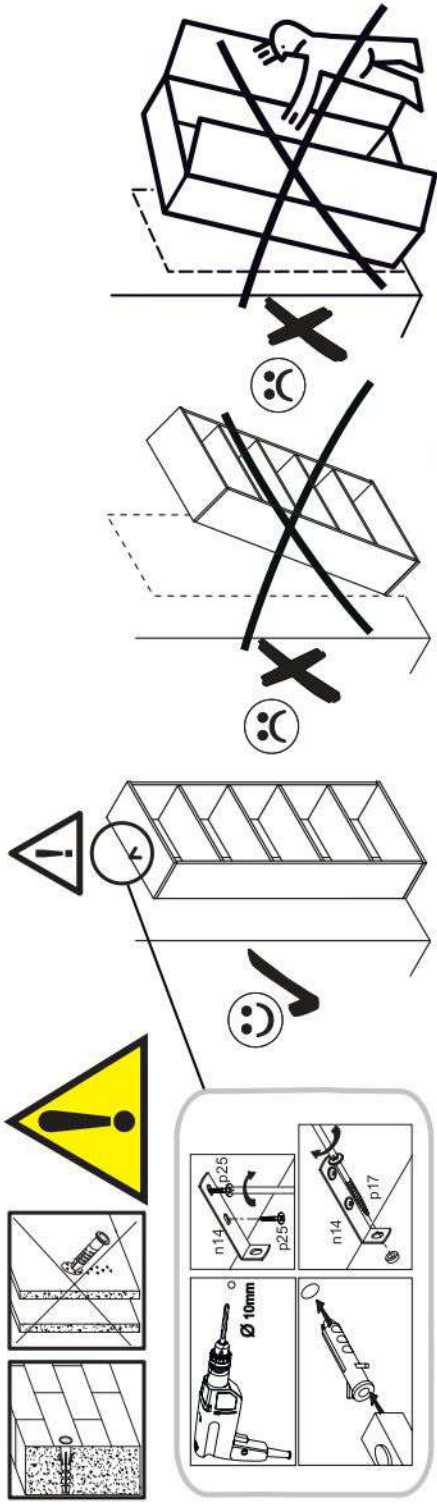

<p>22x f1 Ø8x30</p> 	<p>18x r1 15x12</p> 	<p>18x r16 Ø5x24</p> 	<p>4x e1 Ø7x50</p> 
<p>6x k1</p> 	<p>2x n221.01</p> 	<p>19x p25 Ø3.5x16</p> 	<p>1x n260.01</p> 
<p>1x f3</p> 	<p>6x a144</p> 	<p>6x b119</p> 	<p>1x n14</p> 
<p>2x c15</p> 	<p>1x p17 Ø6.0x50</p> 	<p>40x l1</p> 	<p>28x s4</p> 
<p>12x s2</p> 	<p>1x z1</p> 	<p>4x j8 Ø4x25</p> 	<p>8x d1</p> 

3

c15	p25	a144	j8
x2	x12	x6	x4

**4****5****6**

7

8

9

10

11

12

s2	p17	f3	n14	s4	p25
x12	x1	x1	x1	x28	x2

SK- POZOR! Nábytok musí byť trvalo pripevnený k stene tak, aby sa zamedzilo riziku prevrátenia. Balík neobsahuje upevňovacie skrutky, pretože typ upevnenia je treba vybrať podľa typu steny. Vyberte typ vhodný pre Vašu stenu.