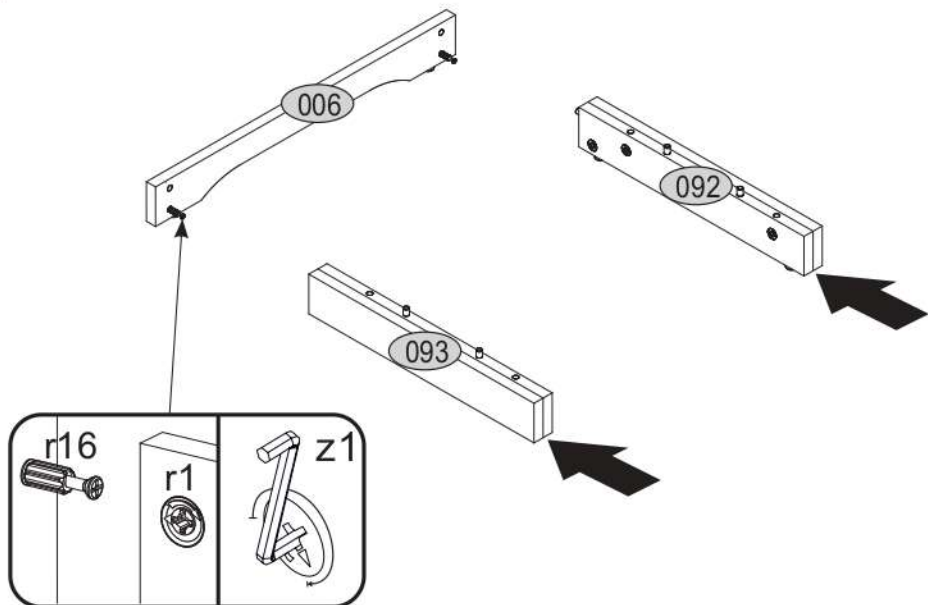

RIBANA 2D

Koda	Dimenzije				Paket
001	2006	381	16	1	1/2
002	2006	381	16	1	1/2
003	528	412	16	1	1/2
004	470	376	16	2	1/2
005	470	375	16	2	1/2
006	526	60	16	1	1/2
011	1619	487	2,5	1	2/2
012	433	487	2,5	1	2/2
070	500	420	18	1	2/2
078	1577	500	18	1	2/2
081	524	410	44	1	1/2
092	395	60	32	1	1/2
093	395	60	32	1	1/2
Dodatki				1	1/2

<p>22x f1 Ø8x30</p> 	<p>18x r1 15x12</p> 	<p>18x r16 Ø5x24</p> 	<p>4x e1 Ø7x50</p> 
<p>6x k1</p> 	<p>2x n221.01</p> 	<p>19x p25 Ø3.5x16</p> 	<p>1x n260.01</p> 
<p>1x f3</p> 	<p>6x a144</p> 	<p>6x b119</p> 	<p>1x n14</p> 
<p>2x c15</p> 	<p>1x p17 Ø6.0x50</p> 	<p>40x l1</p> 	<p>28x s4</p> 
<p>12x s2</p> 	<p>1x z1</p> 	<p>4x j8 Ø4x25</p> 	<p>8x d1</p> 

3

c15	p25	a144	j8
x2	x12	x6	x4

**4****5****6**

7

8

9

10

11

12

s2	p17	f3	n14	s4	p25
x12	x1	x1	x1	x28	x2

SK- POZOR! Nábytok musí byť trvalo pripevnený k stene tak, aby sa zamedzilo riziku prevrátenia. Balík neobsahuje upevňovacie skrutky, pretože typ upevnenia je treba vybrať podľa typu steny. Vyberte typ vhodný pre Vašu stenu.