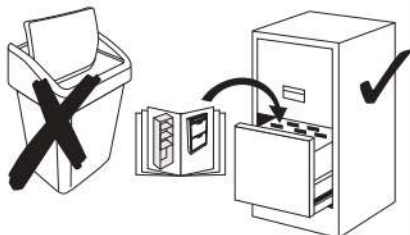

RIBANA 2D

Koda	Dimenzije				Paket
001	2006	381	16	1	1/2
002	2006	381	16	1	1/2
003	528	412	16	1	1/2
004	470	376	16	2	1/2
005	470	375	16	2	1/2
006	526	60	16	1	1/2
011	1619	487	2,5	1	2/2
012	433	487	2,5	1	2/2
070	500	420	18	1	2/2
078	1577	500	18	1	2/2
081	524	410	44	1	1/2
092	395	60	32	1	1/2
093	395	60	32	1	1/2
Dodatki				1	1/2