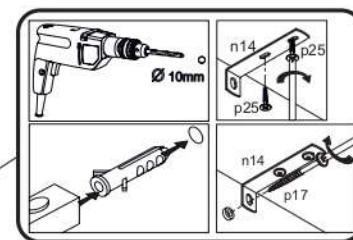

3

c15	p25	a144	j8
x2	x12	x6	x4

**4****5****6**

7

8

9

10

11

12

s2	p17	f3	n14	s4	p25
x12	x1	x1	x1	x28	x2

SK- POZOR! Nábytok musí byť trvalo pripevnený k stene tak, aby sa zamedzilo riziku prevrátenia. Balík neobsahuje upevňovacie skrutky, pretože typ upevnenia je treba vybrať podľa typu steny. Vyberte typ vhodný pre Vašu stenu.