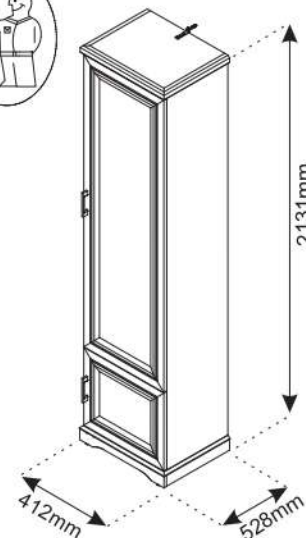

RIBANA 2D

Koda	Dimenzije				Paket
001	2006	381	16	1	1/2
002	2006	381	16	1	1/2
003	528	412	16	1	1/2
004	470	376	16	2	1/2
005	470	375	16	2	1/2
006	526	60	16	1	1/2
011	1619	487	2,5	1	2/2
012	433	487	2,5	1	2/2
070	500	420	18	1	2/2
078	1577	500	18	1	2/2
081	524	410	44	1	1/2
092	395	60	32	1	1/2
093	395	60	32	1	1/2
Dodatki				1	1/2

<p>22x f1 Ø8x30</p> 	<p>18x r1 15x12</p> 	<p>18x r16 Ø5x24</p> 	<p>4x e1 Ø7x50</p> 
<p>6x k1</p> 	<p>2x n221.01</p> 	<p>19x p25 Ø3.5x16</p> 	<p>1x n260.01</p> 
<p>1x f3</p> 	<p>6x a144</p> 	<p>6x b119</p> 	<p>1x n14</p> 
<p>2x c15</p> 	<p>1x p17 Ø6.0x50</p> 	<p>40x l1</p> 	<p>28x s4</p> 
<p>12x s2</p> 	<p>1x z1</p> 	<p>4x j8 Ø4x25</p> 	<p>8x d1</p> 