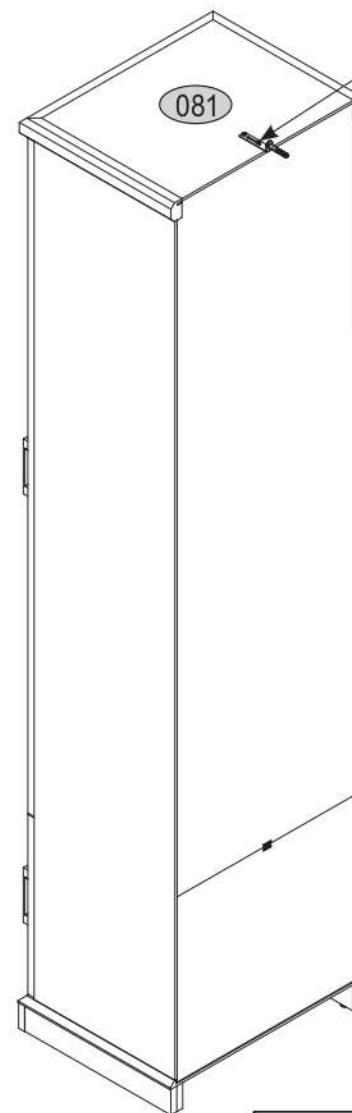

RIBANA 2D

Koda	Dimenzije				Paket
001	2006	381	16	1	1/2
002	2006	381	16	1	1/2
003	528	412	16	1	1/2
004	470	376	16	2	1/2
005	470	375	16	2	1/2
006	526	60	16	1	1/2
011	1619	487	2,5	1	2/2
012	433	487	2,5	1	2/2
070	500	420	18	1	2/2
078	1577	500	18	1	2/2
081	524	410	44	1	1/2
092	395	60	32	1	1/2
093	395	60	32	1	1/2
Dodatki				1	1/2

<p>22x f1 Ø8x30</p> 	<p>18x r1 15x12</p> 	<p>18x r16 Ø5x24</p> 	<p>4x e1 Ø7x50</p> 
<p>6x k1</p> 	<p>2x n221.01</p> 	<p>19x p25 Ø3.5x16</p> 	<p>1x n260.01</p> 
<p>1x f3</p> 	<p>6x a144</p> 	<p>6x b119</p> 	<p>1x n14</p> 
<p>2x c15</p> 	<p>1x p17 Ø6.0x50</p> 	<p>40x l1</p> 	<p>28x s4</p> 
<p>12x s2</p> 	<p>1x z1</p> 	<p>4x j8 Ø4x25</p> 	<p>8x d1</p> 

3

c15	p25	a144	j8
x2	x12	x6	x4

**4****5****6**

7

8

9

10

11

12

s2	p17	f3	n14	s4	p25
x12	x1	x1	x1	x28	x2

SK- POZOR! Nábytok musí byť trvalo pripevnený k stene tak, aby sa zamedzilo riziku prevrátenia. Balík neobsahuje upevňovacie skrutky, pretože typ upevnenia je treba vybrať podľa typu steny. Vyberte typ vhodný pre Vašu stenu.