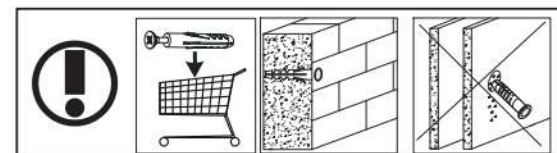

3

c15	p25	a144	j8
x2	x12	x6	x4

**4****5****6**

7

8

9

10

11

12

s2	p17	f3	n14	s4	p25
x12	x1	x1	x1	x28	x2

SK- POZOR! Nábytok musí byť trvalo pripevnený k stene tak, aby sa zamedzilo riziku prevrátenia. Balík neobsahuje upevňovacie skrutky, pretože typ upevnenia je treba vybrať podľa typu steny. Vyberte typ vhodný pre Vašu stenu.

CZ- POZOR! Nábytek je nutné pevně připevnit ke zdi, abychom se vyhnuli riziku spojenému s jeho převrhnutím. Součástí balení nejsou přípevňovací šrouby, protože způsob přípevnění je nutné zvolit podle druhu stěny. Vyberte správný pro Váš typ stěny.