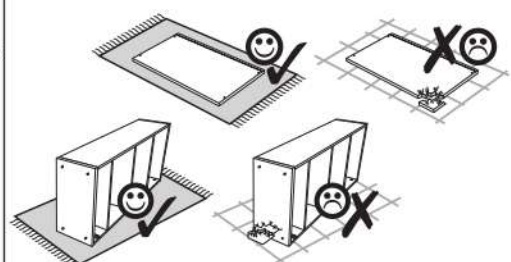

RIBANA 2D

Koda	Dimenzije				Paket
001	2006	381	16	1	1/2
002	2006	381	16	1	1/2
003	528	412	16	1	1/2
004	470	376	16	2	1/2
005	470	375	16	2	1/2
006	526	60	16	1	1/2
011	1619	487	2,5	1	2/2
012	433	487	2,5	1	2/2
070	500	420	18	1	2/2
078	1577	500	18	1	2/2
081	524	410	44	1	1/2
092	395	60	32	1	1/2
093	395	60	32	1	1/2
Dodatki				1	1/2

<p>22x f1 Ø8x30</p> 	<p>18x r1 15x12</p> 	<p>18x r16 Ø5x24</p> 	<p>4x e1 Ø7x50</p> 
<p>6x k1</p> 	<p>2x n221.01</p> 	<p>19x p25 Ø3.5x16</p> 	<p>1x n260.01</p> 
<p>1x f3</p> 	<p>6x a144</p> 	<p>6x b119</p> 	<p>1x n14</p> 
<p>2x c15</p> 	<p>1x p17 Ø6.0x50</p> 	<p>40x l1</p> 	<p>28x s4</p> 
<p>12x s2</p> 	<p>1x z1</p> 	<p>4x j8 Ø4x25</p> 	<p>8x d1</p> 

12

s2	p17	f3	n14	s4	p25
x12	x1	x1	x1	x28	x2

SK- POZOR! Nábytok musí byť trvalo pripevnený k stene tak, aby sa zamedzilo riziku prevrátenia. Balík neobsahuje upevňovacie skrutky, pretože typ upevnenia je treba vybrať podľa typu steny. Vyberte typ vhodný pre Vašu stenu.