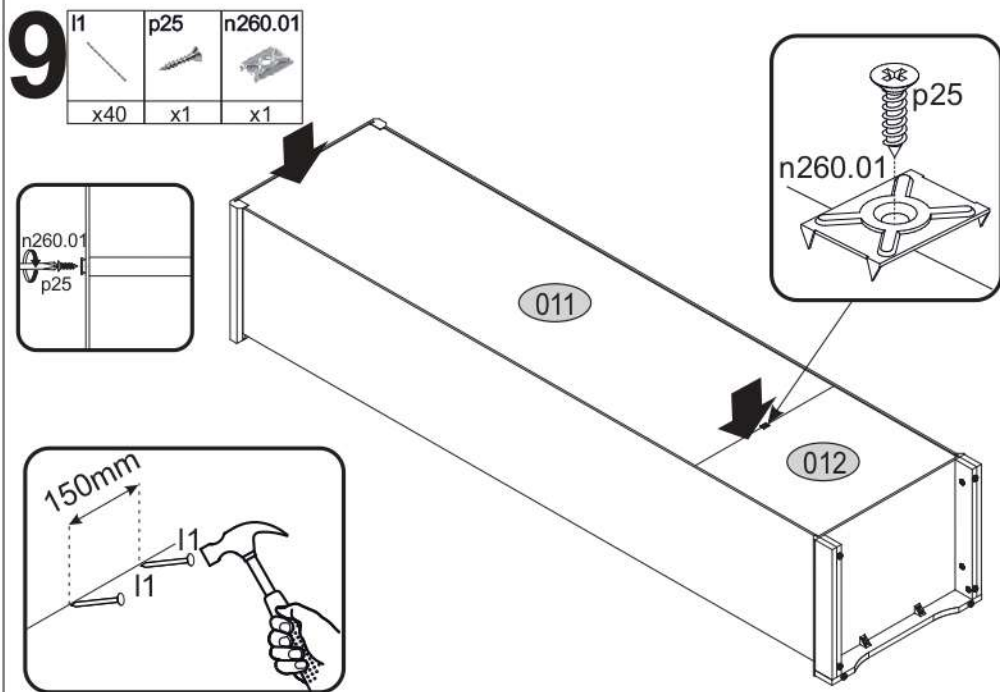

3

c15	p25	a144	j8
x2	x12	x6	x4

**4****5****6**

7

8

9

10

11

12

s2	p17	f3	n14	s4	p25
x12	x1	x1	x1	x28	x2

SK- POZOR! Nábytok musí byť trvalo pripevnený k stene tak, aby sa zamedzilo riziku prevrátenia. Balík neobsahuje upevňovacie skrutky, pretože typ upevnenia je treba vybrať podľa typu steny. Vyberte typ vhodný pre Vašu stenu.