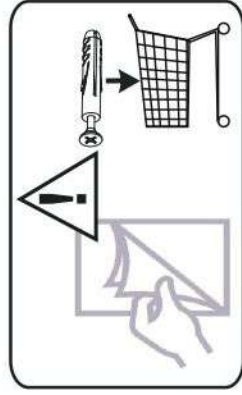

3

c15	p25	a144	j8
x2	x12	x6	x4

**4****5****6**

7

8

9

10

11

12

s2	p17	f3	n14	s4	p25
x12	x1	x1	x1	x28	x2

SK- POZOR! Nábytok musí byť trvalo pripevnený k stene tak, aby sa zamedzilo riziku prevrátenia. Balík neobsahuje upevňovacie skrutky, pretože typ upevnenia je treba vybrať podľa typu steny. Vyberte typ vhodný pre Vašu stenu.

CZ- POZOR! Nábytek je nutné pevně připevnit ke zdi, abychom se vyhnuli riziku spojenému s jeho převrhnutím. Součástí balení nejsou přípevňovací šrouby, protože způsob přípevnění je nutné zvolit podle druhu stěny. Vyberte správný pro Váš typ stěny.