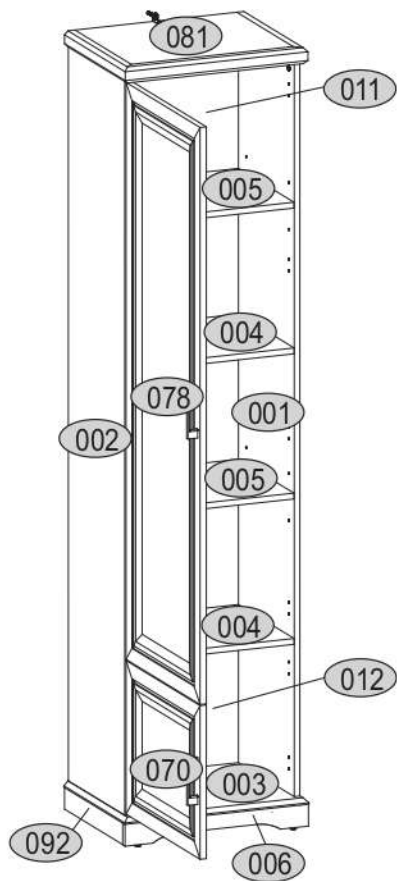

RIBANA 2D

Koda	Dimenzije				Paket
001	2006	381	16	1	1/2
002	2006	381	16	1	1/2
003	528	412	16	1	1/2
004	470	376	16	2	1/2
005	470	375	16	2	1/2
006	526	60	16	1	1/2
011	1619	487	2,5	1	2/2
012	433	487	2,5	1	2/2
070	500	420	18	1	2/2
078	1577	500	18	1	2/2
081	524	410	44	1	1/2
092	395	60	32	1	1/2
093	395	60	32	1	1/2
Dodatki				1	1/2

<p>22x f1 Ø8x30</p> 	<p>18x r1 15x12</p> 	<p>18x r16 Ø5x24</p> 	<p>4x e1 Ø7x50</p> 
<p>6x k1</p> 	<p>2x n221.01</p> 	<p>19x p25 Ø3.5x16</p> 	<p>1x n260.01</p> 
<p>1x f3</p> 	<p>6x a144</p> 	<p>6x b119</p> 	<p>1x n14</p> 
<p>2x c15</p> 	<p>1x p17 Ø6.0x50</p> 	<p>40x l1</p> 	<p>28x s4</p> 
<p>12x s2</p> 	<p>1x z1</p> 	<p>4x j8 Ø4x25</p> 	<p>8x d1</p> 

3

c15	p25	a144	j8
x2	x12	x6	x4

**4****5****6**

7

8

9

10

11