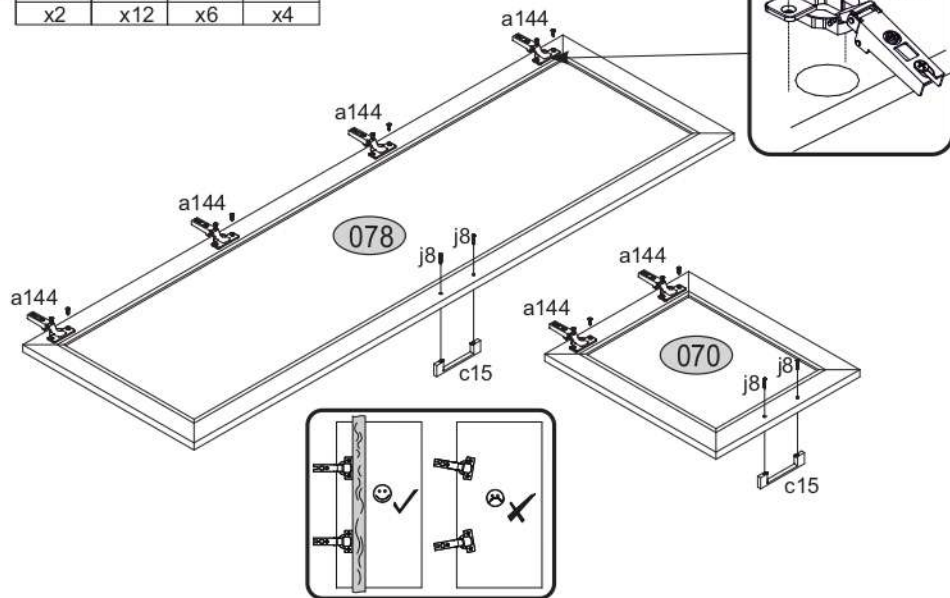

3

c15	p25	a144	j8
x2	x12	x6	x4